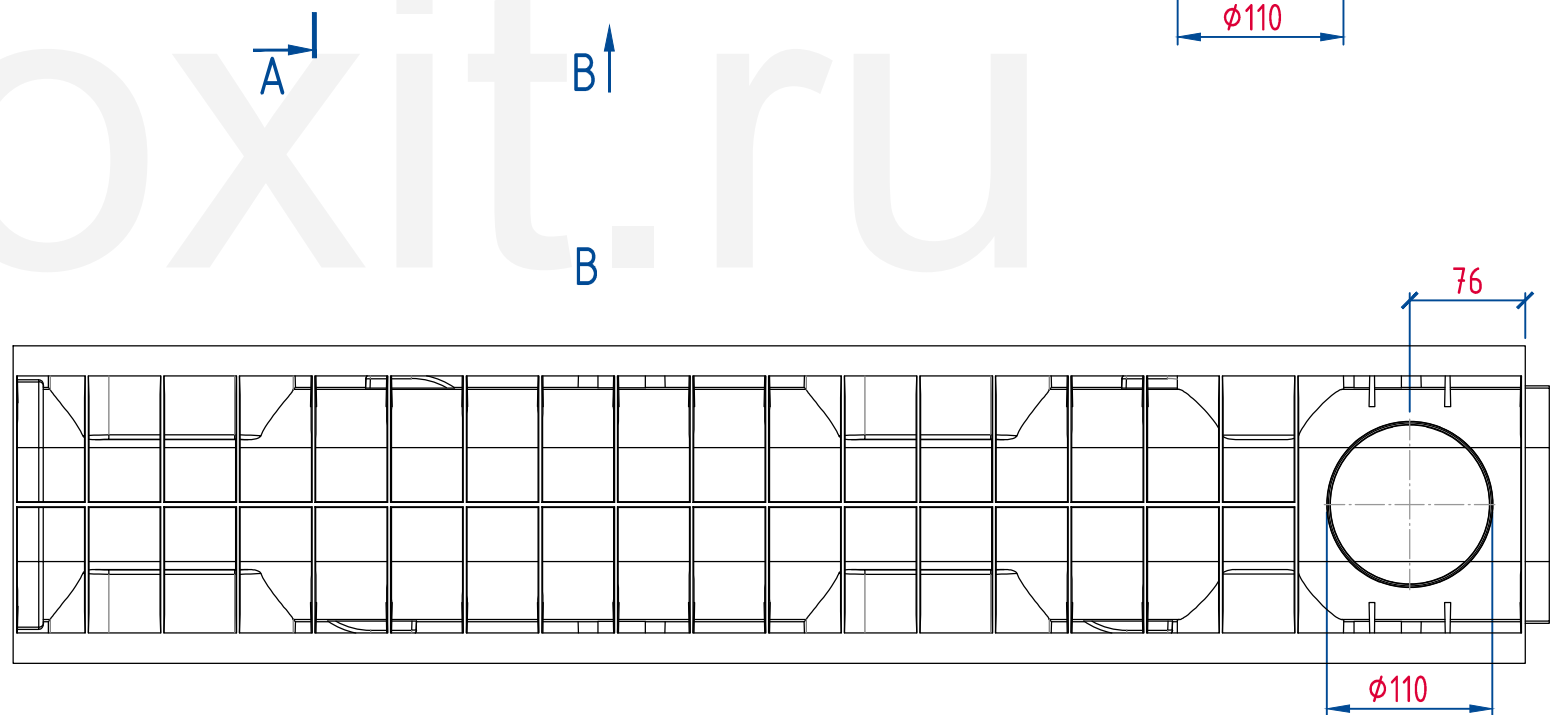

oxit.ru

Изм.	Лист	№ докум.	Подпись Дата

Лоток водоотводный Norma Plastik
DN150 H230 C250 art.11523